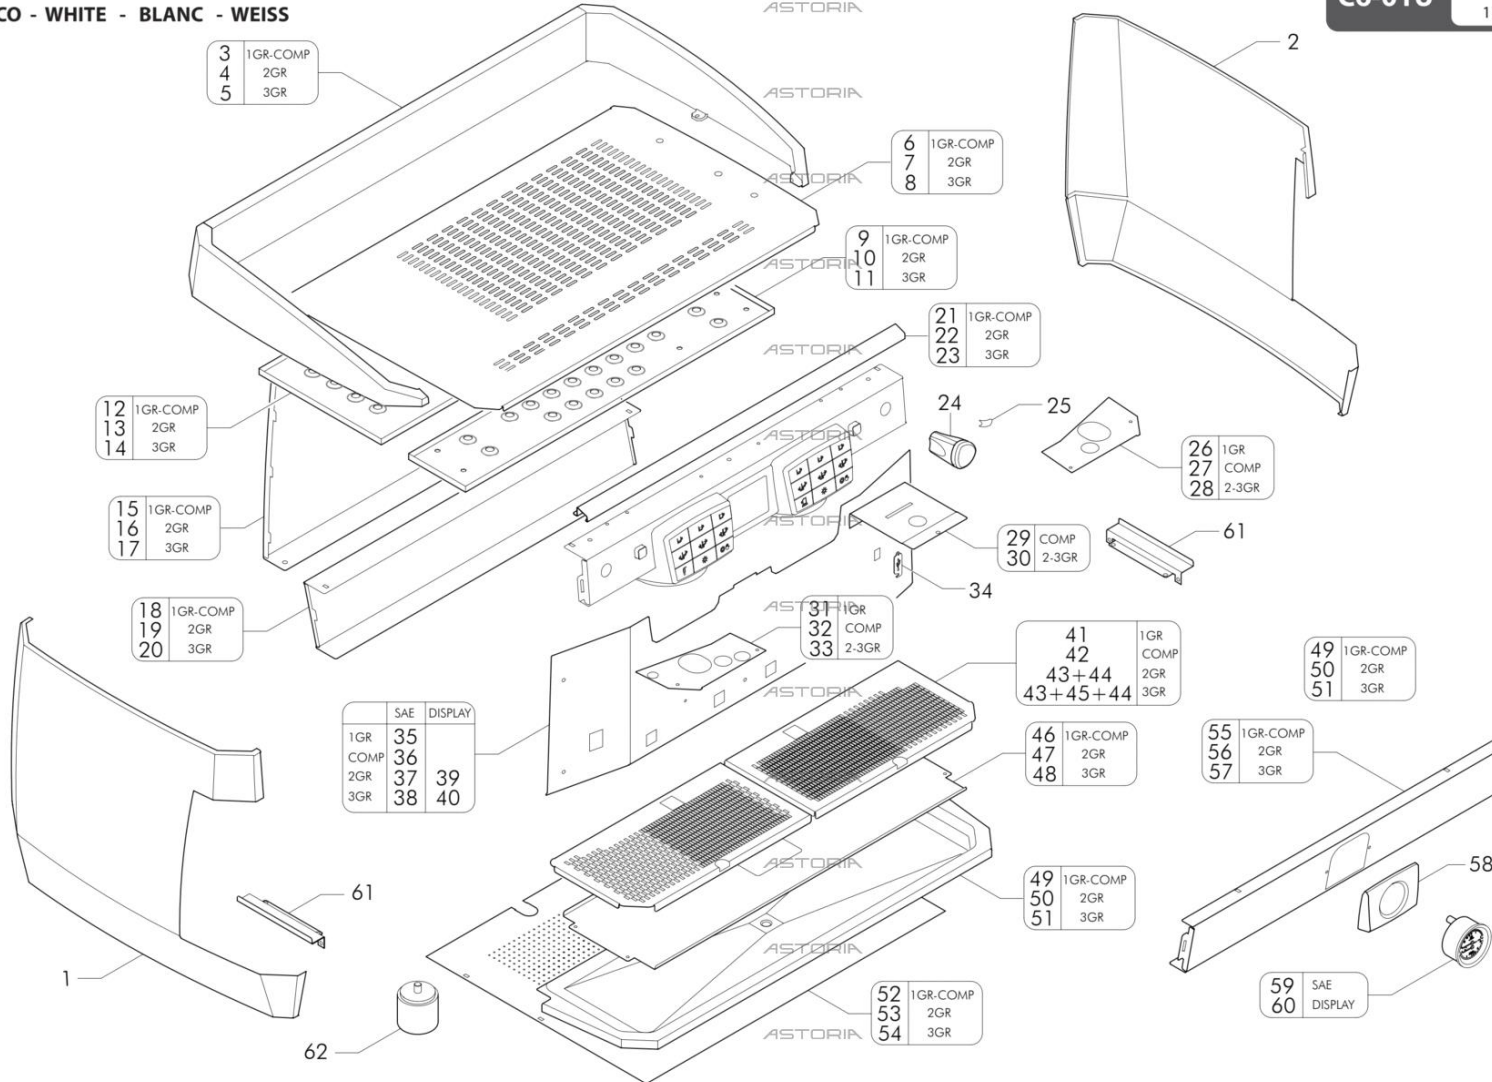

ASTORIA

ASTORIA

ASTORIA

ASTORIA

**CORE 600 USA**

- 2 -

Pos	Article number	Description	Characteristic
0001	73130319	LEFT SIDE WHITE	
0002	73130318	RIGHT SIDE WHITE	
0003	77169070	STOP CUPS 1GR GREY	
0004	77169071	STOP CUPS 2GR GREY	
0005	77169072	STOP CUPS 3GR GREY	
0015	75289104	BACK PANEL 1GR WHITE	
0016	75289105	BACK PANEL 2GR WHITE	
0017	75289106	BACK PANEL 3GR WHITE	
0018	77487020	PROFILE 1GR GREY	
0019	77487021	PROFILE 2GR GREY	
0020	77487022	PROFILE 3GR GREY	
0021	77169117	FRONT PROFILE 1GR	
0022	77169118	FRONT PROFILE 2GR	
0023	77169119	FRONT PROFILE 3GR	
0024	8315278058R	KNOB	
0025	10459	STEEL FLAT SPRING FOR KNOB	
0026	77279059	S.STEEL CABLE COVER RIGHT 1GR	
0029	77279039	S.STEEL CABLE COVER CENTRAL 2GR/C	
0030	77279033	S.STEEL CABLE COVER CENTRAL 2-4GR	
0034	77902158	USB SOCKET PROTECTION CAP	
0035	77742041	RIGHT/LEFT BASIN GUIDE FOR FRAMES	
0036	77044450	S.STEEL BOILER COVER SAE/2+DISPLAY	
0037	77044451	S.STEEL BOILER COVER SAE/3+DISPLAY	
0040	15318002	ADJUSTABLE FOOT H55/69	
0040	15321	E3-D ADJUSTABLE FOOT H88/102	
0041	76153008	LOWER GRILLE 1GR	
0042	76153009	LOWER GRILLE 2GR/C	
0043	76155008	LEFT LOWER GRILLE	
0044	76154008	RIGHT LOWER GRILLE	
0045	76156008	LOWER GRILLE	
0049	76098138	>SILV.BRIGHT STEEL 1GR TRAY	
0050	76098139	SILVER BRIGHT STEEL 2GR TRAY	
0051	76098140	>SILV.BRIGHT STEEL 3GR TRAY	