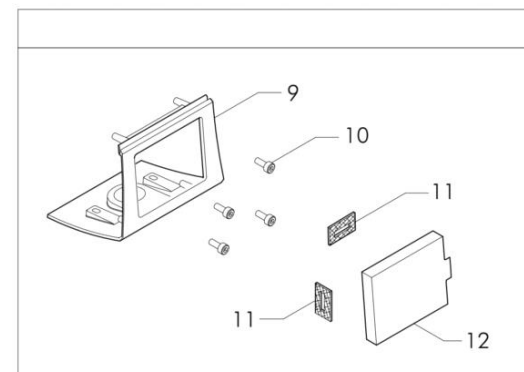

Pulsantiera - Push buttons - Claviers - Bedienblenden

C6-11U rev. 01
11/2024

CORE 600 USA

- 7 -