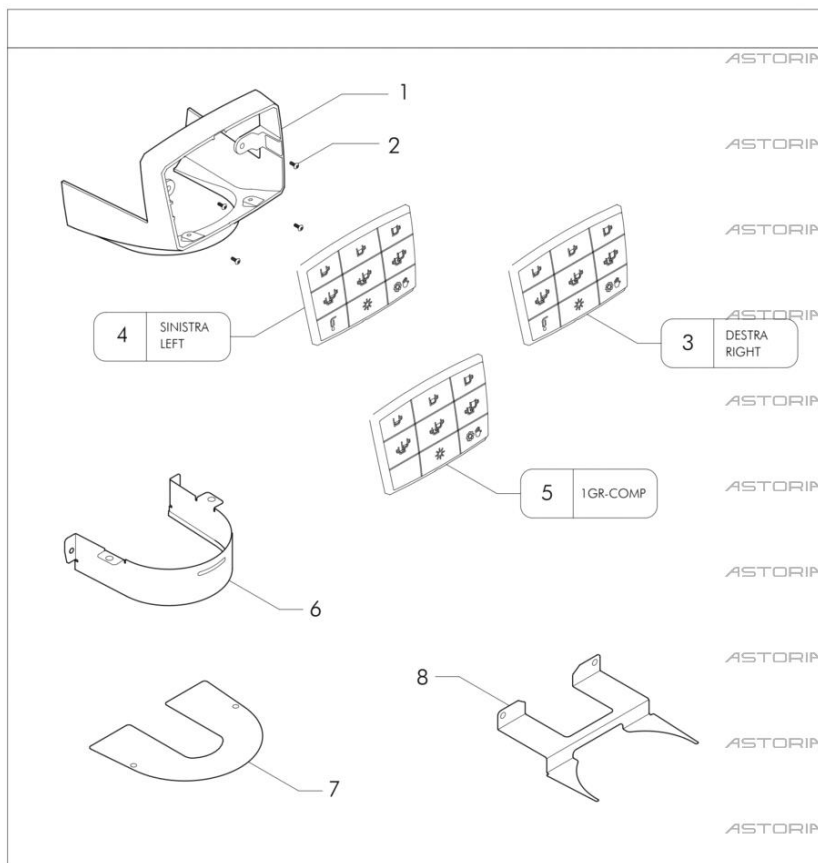

Pulsantiera - Push buttons - Claviers - Bedienblenden

C6-11U rev. 01
11/2024

CORE 600 USA

- 7 -