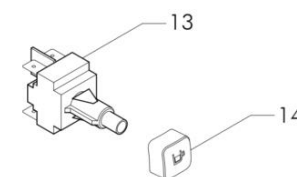

Pulsantiera - Push buttons - Claviers - Bedienblenden

C6-11U rev. 01
11/2024

CORE 600 USA

- 7 -