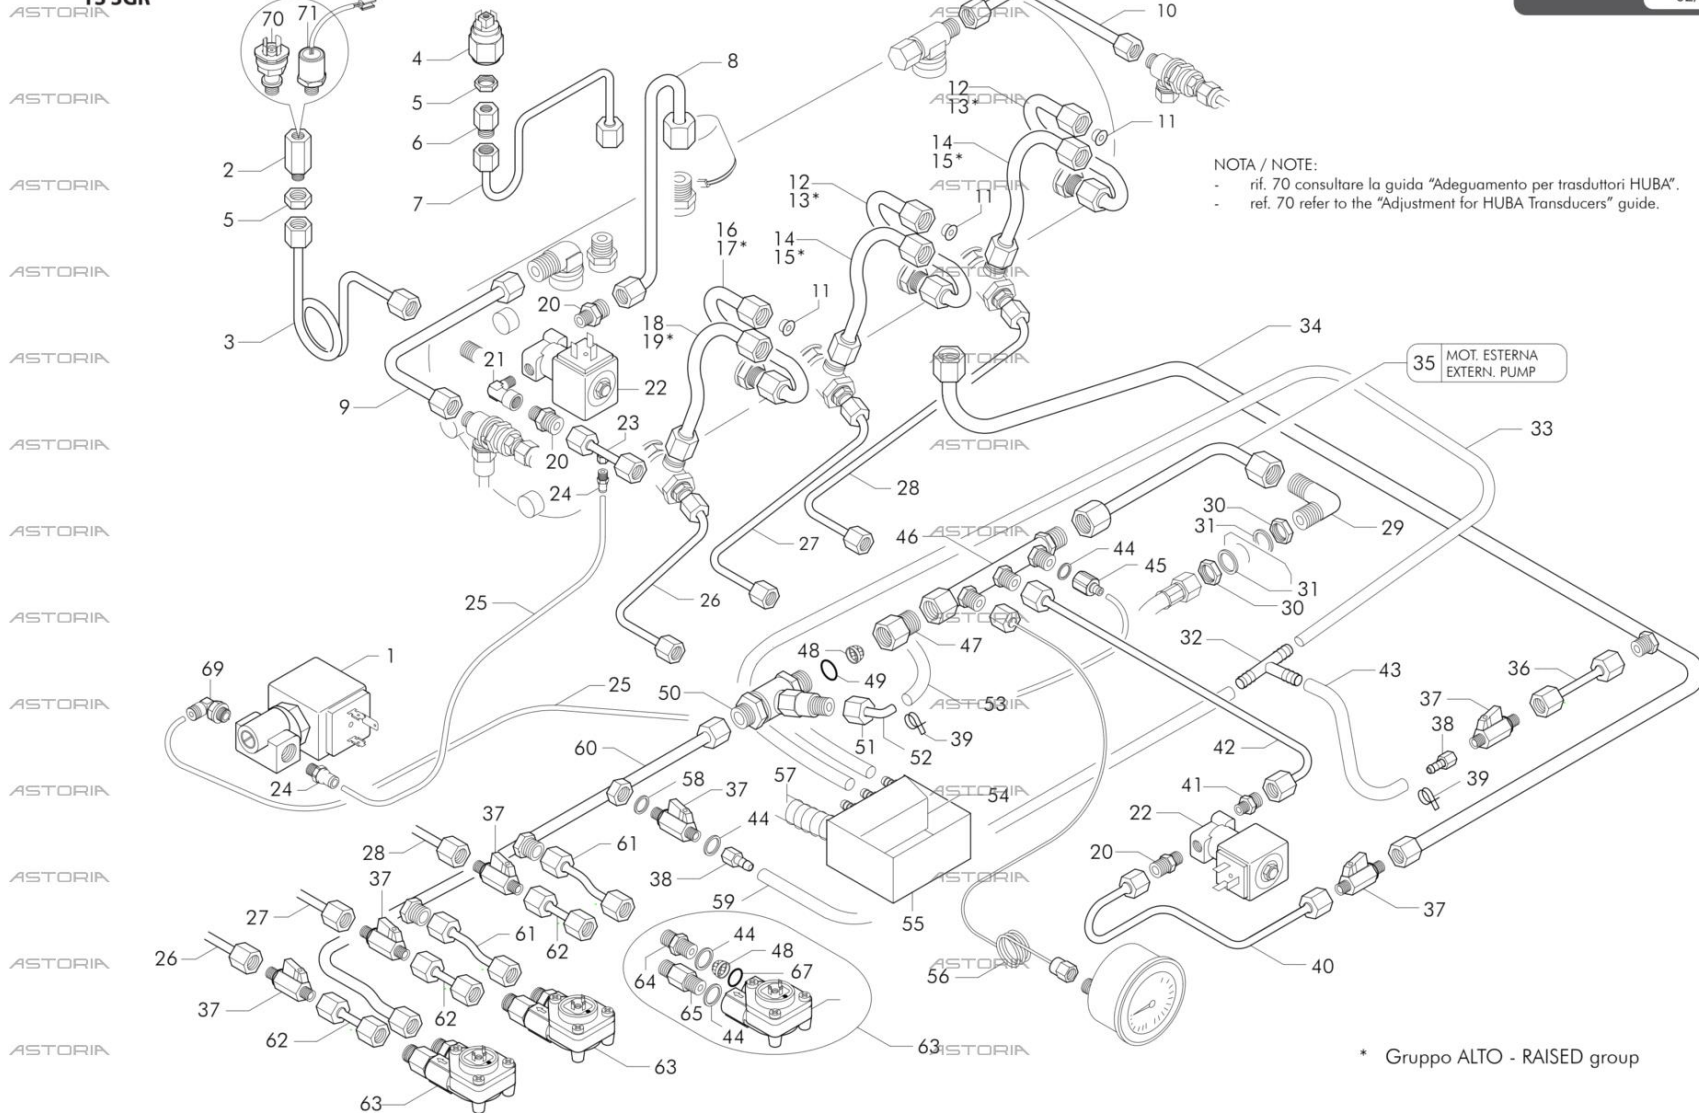

ASTORIA

Impianti idraulici - Hydraulic circuits - Circuits hydrauliques - Wasser anlage

C6-68U rev. **05**
02/2026

ASTORIA
TS 3GR

* Gruppo ALTO - RAISED group

ASTORIA

CORE 600 USA

ASTORIA
- 38 -