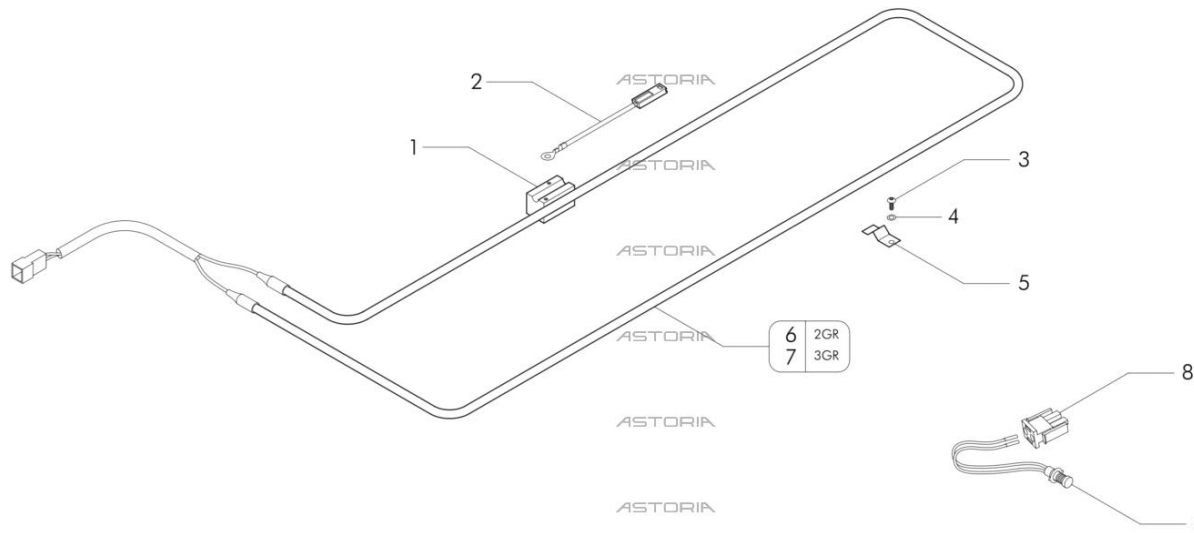

Impianti elettrici - Electrical systems - Circuits électriques - Strom anlage

SCALDATAZZE - CUP HEATING - CHAUFFE TASSES - TASSENWARMER

C6-72U rev. 00
01/2020

CORE 600 USA

-43-